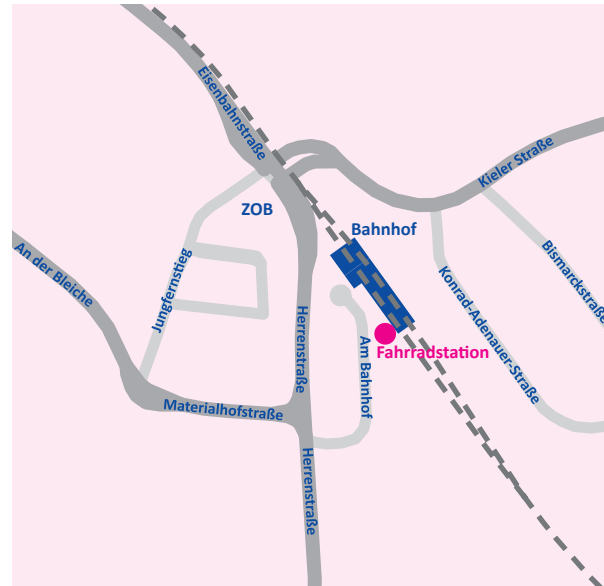

Kontakt

Fahrradstation am Bahnhof Rendsburg

Brücke Rendsburg-Eckernförde e.V.
Am Bahnhof 20
24768 Rendsburg

Ansprechpartner

Standort Bahnhof Rendsburg
Gunther Reimers und Matthias Ziller
Tel. 0176 55 80 24 54
E-Mail: Radstation.Rendsburg@bruecke.org